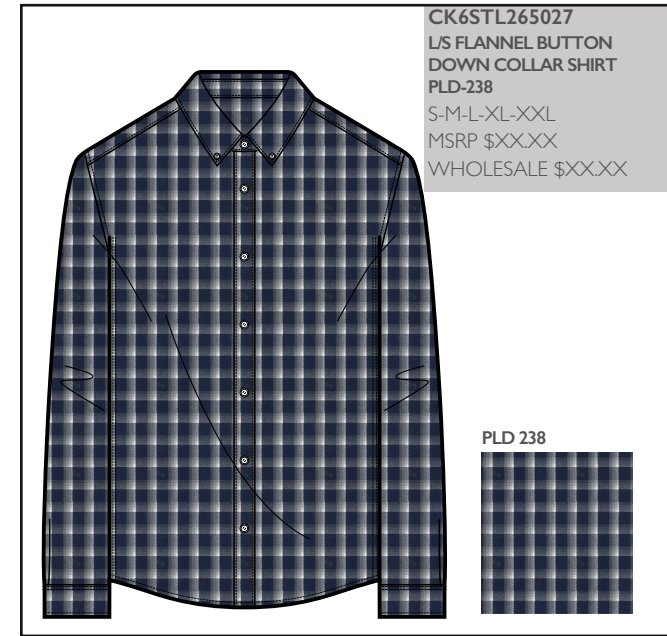

PLD 189

CK6STL265019
 L/S FLANNEL BUTTON
 DOWN COLLAR SHIRT
 PLD-53
 S-M-L-XL-XXL
 MSRP \$XX.XX
 WHOLESALE \$XX.XX

PLD 53

CK6STL265011
 L/S FLANNEL BUTTON
 DOWN COLLAR SHIRT
 PLD-67
 S-M-L-XL-XXL
 MSRP \$XX.XX
 WHOLESALE \$XX.XX

PLD 67

CK6STL265010
 L/S FLANNEL BUTTON
 DOWN COLLAR SHIRT
 PLD-96
 S-M-L-XL-XXL
 MSRP \$XX.XX
 WHOLESALE \$XX.XX

PLD 96

CK6STL26504
 L/S FLANNEL BUTTON
 DOWN COLLAR SHIRT
 PLD-156
 S-M-L-XL-XXL
 MSRP \$XX.XX
 WHOLESALE \$XX.XX

PLD 156

CK6STL26507
L/S FLANNEL BUTTON
DOWN COLLAR SHIRT
PLD-147
S-M-L-XL-XXL
MSRP \$XXX.XX
WHOLESALE \$XXX.XX

PLD 147

CK6STL265026
L/S FLANNEL BUTTON
DOWN COLLAR SHIRT
PLD-204
S-M-L-XL-XXL
MSRP \$XXX.XX
WHOLESALE \$XXX.XX

PLD 204

CK6STL26505
L/S FLANNEL BUTTON
DOWN COLLAR SHIRT
PLD-120
S-M-L-XL-XXL
MSRP \$XXX.XX
WHOLESALE \$XXX.XX

PLD 120

CK6STL26503
L/S FLANNEL BUTTON
DOWN COLLAR SHIRT
PLD-191
S-M-L-XL-XXL
MSRP \$XXX.XX
WHOLESALE \$XXX.XX