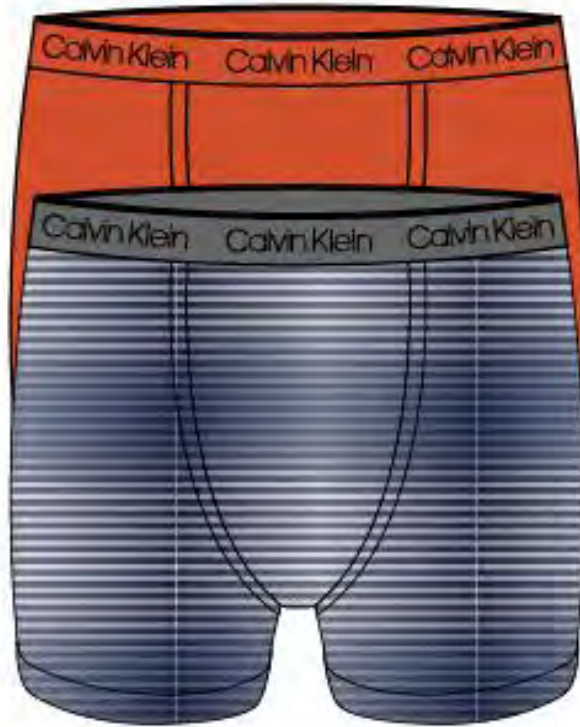

STYLE#	DESCRIPTION	COLOR	MSRP
RHM5146-AY2	BXR BRF 2PK	BLU/SAMBA	$24.00