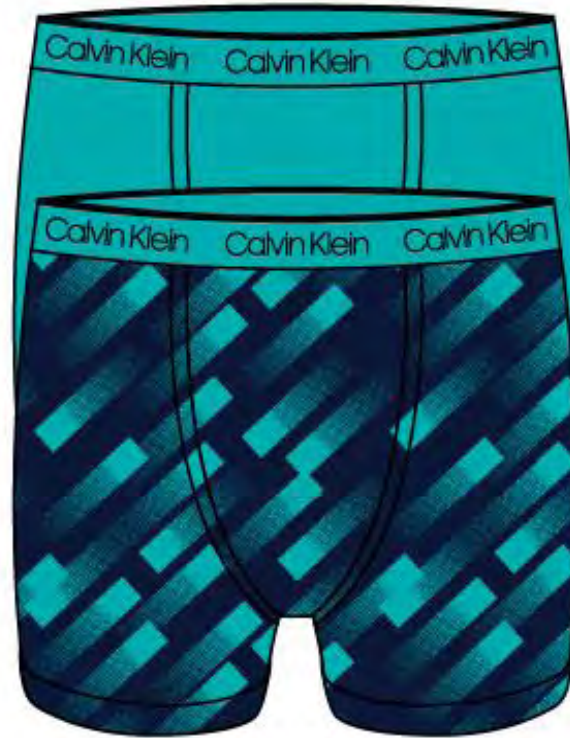

STYLE#	DESCRIPTION	COLOR	MSRP
RO5146-AS6	BXR BRF 2PK	CLTIDY/BLKI	\$24.00

STYLE#	DESCRIPTION	COLOR	MSRP
RO5146-AT8	BXR BRF 2PK	GRNSPC	\$24.00

STYLE#	DESCRIPTION	COLOR	MSRP
RO5146-ATX	BXR BRF 2PK	BLKI/BLUDIGISTP	\$24.00

STYLE#	DESCRIPTION	COLOR	MSRP
RO5146-ATY	BXR BRF 2PK	BLU/FRACCMO	\$24.00

STYLE#	DESCRIPTION	COLOR	MSRP
RO5146-AU3	BXR BRF 2PK	BLKFRCTR/BRYSAN	\$24.00

STYLE#	DESCRIPTION	COLOR	MSRP
RO5146-AU4	BXR BRF 2PK	BKWAVE/WZRRED	\$24.00